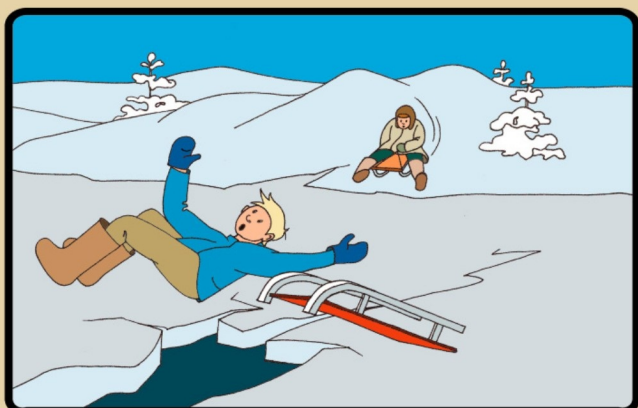

ГКУ «АВАРИЙНО-СПАСАТЕЛЬНАЯ СЛУЖБА ВОЛГОГРАДСКОЙ ОБЛАСТИ» ИНФОРМИРУЕТ

**НЕ ВЫХОДИТЕ НА ЛЕД В ОДИНОЧКУ !
НЕ ПРОВЕРЯЙТЕ ПРОЧНОСТЬ ЛЬДА НОГАМИ !
БУДЬТЕ ВНИМАТЕЛЬНЫ ,ОСТОРОЖНЫ И ГОТОВЫ
В ЛЮБУЮ МИНУТУ К ОПАСНОСТИ !**

**БУДЬТЕ ОСТОРОЖНЫ !
ПОД СНЕГОМ МОГУТ БЫТЬ ПОЛЫНИИ ,ТРЕЩИНЫ
ИЛИ ЛУНКИ !**

**ВНИМАНИЕ ! В ТАКИХ МЕСТАХ ПОД СНЕГОМ
МОГУТ БЫТЬ ГЛУБОКИЕ ТРЕЩИНЫ И РАЗЛОМЫ.**

**ОСТОРОЖНО ! В ЭТИХ МЕСТАХ ДАЖЕ ПОСЛЕ
СИЛЬНЫХ МОРОЗОВ СЛАБЫЙ ЛЕД !**

**ВНИМАНИЕ ! ЕСЛИ ПОД ВАМИ ЗАТРЕЩАЛ ЛЕД И
ПОЯВИЛИСЬ ТРЕЩИНЫ НЕ ПУГАЙТЕСЬ И НЕ
БЕГИТЕ ОТ ОПАСНОСТИ !
ПЛАВНО ЛОЖИТЕСЬ НА ЛЕД И ПЕРЕКАТЫВАЙТЕСЬ
В БЕЗОПАСНОЕ МЕСТО !**

**ПОМНИТЕ ! БЫСТРОЕ ОКАЗАНИЕ ПОМОЩИ
ПОПАВШИМ В БЕДУ ВОЗМОЖНО ТОЛЬКО В ЗОНЕ
РАЗРЕШЕННОГО ПЕРЕХОДА !**