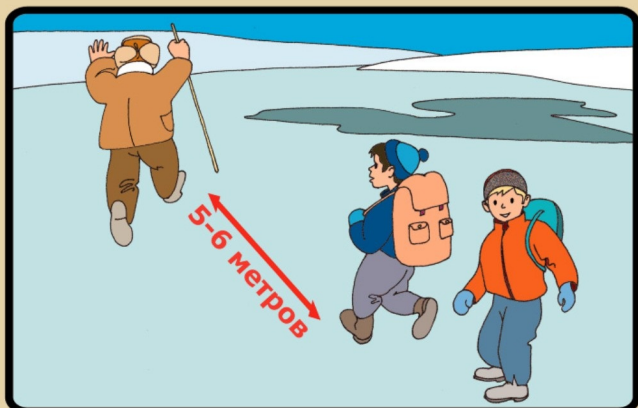

ГКУ «АВАРИЙНО-СПАСАТЕЛЬНАЯ СЛУЖБА ВОЛГОГРАДСКОЙ ОБЛАСТИ» ИНФОРМИРУЕТ

**НЕ ВЫХОДИТЕ НА ЛЕД В ОДИНОЧКУ !
НЕ ПРОВЕРЯЙТЕ ПРОЧНОСТЬ ЛЬДА НОГАМИ !
БУДЬТЕ ВНИМАТЕЛЬНЫ ,ОСТОРОЖНЫ И ГОТОВЫ
В ЛЮБУЮ МИНУТУ К ОПАСНОСТИ !**

**БУДЬТЕ ОСТОРОЖНЫ !
ПОД СНЕГОМ МОГУТ БЫТЬ ПОЛЫНИИ ,ТРЕЩИНЫ
ИЛИ ЛУНКИ !**

**ВНИМАНИЕ ! В ТАКИХ МЕСТАХ ПОД СНЕГОМ
МОГУТ БЫТЬ ГЛУБОКИЕ ТРЕЩИНЫ И РАЗЛОМЫ.**

**ОСТОРОЖНО ! В ЭТИХ МЕСТАХ ДАЖЕ ПОСЛЕ
СИЛЬНЫХ МОРОЗОВ СЛАБЫЙ ЛЕД !**

**ВНИМАНИЕ ! ЕСЛИ ПОД ВАМИ ЗАТРЕЩАЛ ЛЕД И
ПОЯВИЛИСЬ ТРЕЩИНЫ НЕ ПУГАЙТЕСЬ И НЕ
БЕГИТЕ ОТ ОПАСНОСТИ !
ПЛАВНО ЛОЖИТЕСЬ НА ЛЕД И ПЕРЕКАТЫВАЙТЕСЬ
В БЕЗОПАСНОЕ МЕСТО !**

**ПОМНИТЕ ! БЫСТРОЕ ОКАЗАНИЕ ПОМОЩИ
ПОПАВШИМ В БЕДУ ВОЗМОЖНО ТОЛЬКО В ЗОНЕ
РАЗРЕШЕННОГО ПЕРЕХОДА !**